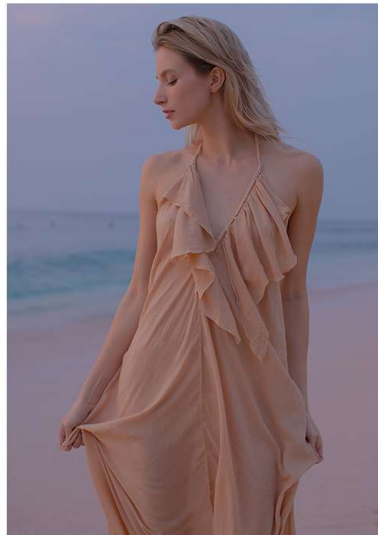

Val R.

Height 175 Bust 82 Waist 60 Hips 89 Shoes 24.5 Hair DK. Bronde Eyes Blue-Green

**TEAM**

VAL R.

Team Inc  
GINZAMIYAKO BLDG 6F 1-5-15 Ginza chuo-ku Tokyo 104-0061  
Tel 03-6228-7455 Fax 03-6228-7456 www.team-evviva.com,