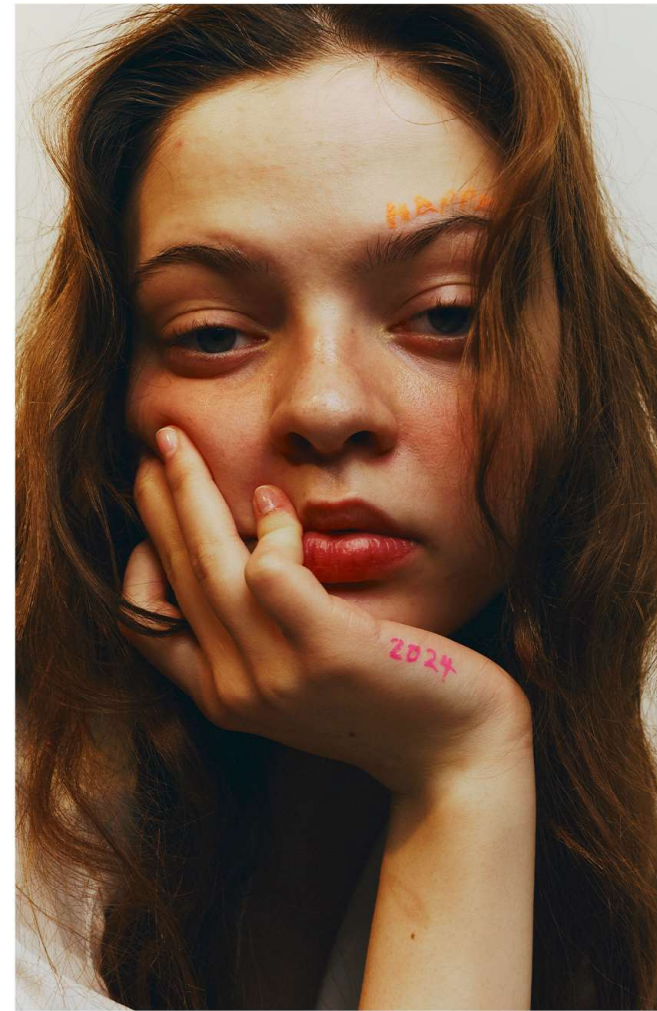

Sofia K.

Height 172 Bust 82 Waist 58 Hips 87 Shoes 23 Hair LT.Brown Eyes Hazel

Team Inc.
GINZA MIYAKO BLDG 6F 1-5-15 Ginza Chuo-ku Tokyo 104-0061
Tel : 81-3-6228-7455 Fax 81-3-6228-7456 www.team-evviva.com