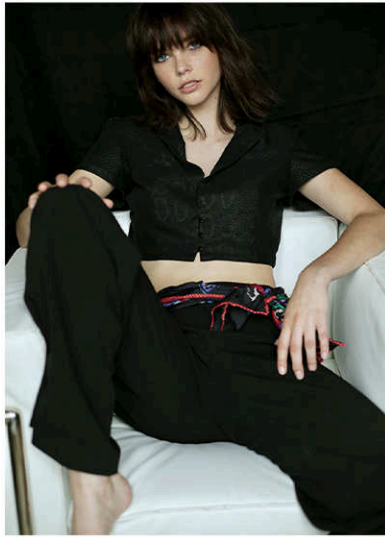

Kiki.

Height 173 Bust 84 Waist 59 Hips 89 Shoes 24.5 Hair Brown Eyes Brown

TEAM

Team Inc,
GINZA MIYAKO BLDG 6F 1-5-15 Ginza Chuo-ku Tokyo 104-0061
Tel : 81-3-6228-7455 Fax 81-3-6228-7456 www.team-evviva.com