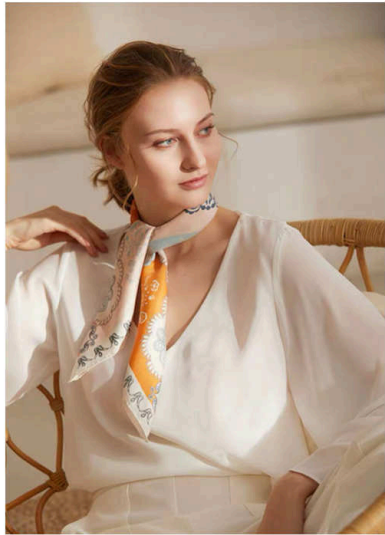

Poli B.

Height 174 Bust 82 Waist 60 Hips 88 Shoes 24.5 Hair Lt. Brown Eyes Blue

**TEAM**

POLI B.

Team Inc.  
Akasaka Tokyu Bldg 4F 2-14-3 Nagatacho Chiyodaku Tokyo 100-0014  
Tel 03-3502-4711 Fax 03-3502-4715 [www.team-evviva.com](http://www.team-evviva.com)