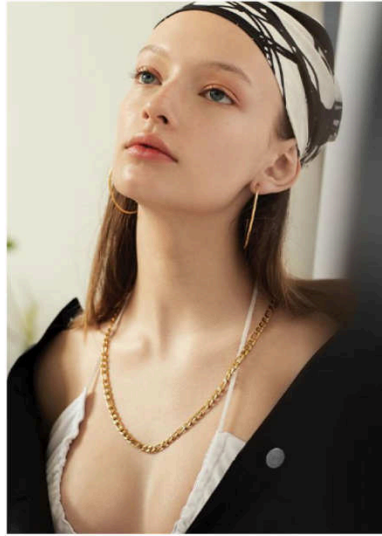

Carmen A.

Height 175 Bust 83 Waist 59 Hips 88 Shoes 24.5 Hair Lt. Brown Eyes Blue

CARMEN A.