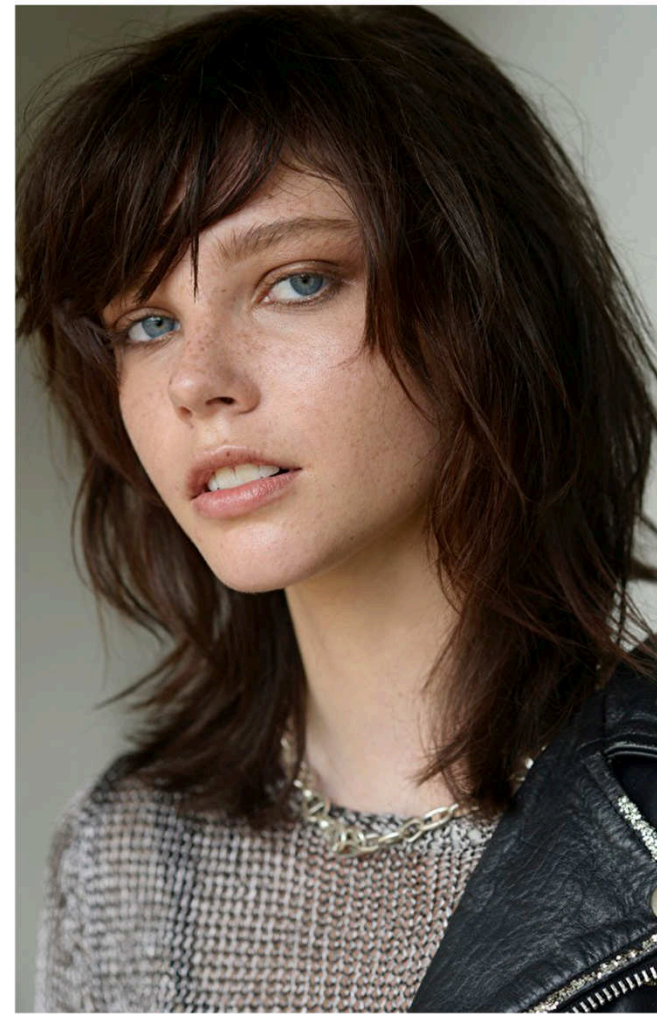

Kiki.

Height 173 Bust 80 Waist 61 Hips 89 Shoes 24 Hair Brown Eyes Blue

KIKI.

Team Inc.,
Akasaka Tokyu Bldg 4F 2-14-3 Nagatacho Chiyodaku Tokyo 100-0014
Tel 03-3502-4711 Fax 03-3502-4715 www.team-evviva.com