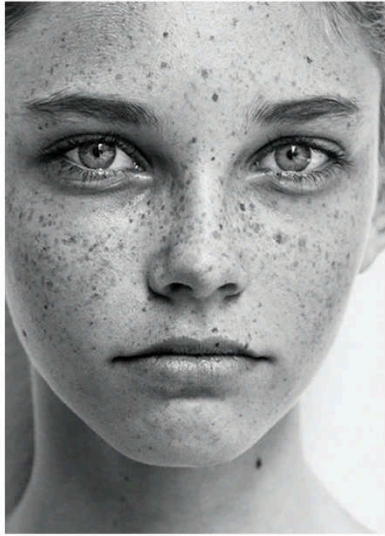

Kiki.

Height 173 Bust 80 Waist 61 Hips 89 Shoes 24 Hair Brown Eyes Blue

KIKI.

Team Inc.,
Akasaka Tokyu Bldg 4F 2-14-3 Nagatacho Chiyodaku Tokyo 100-0014
Tel 03-3502-4711 Fax 03-3502-4715 www.team-evviva.com