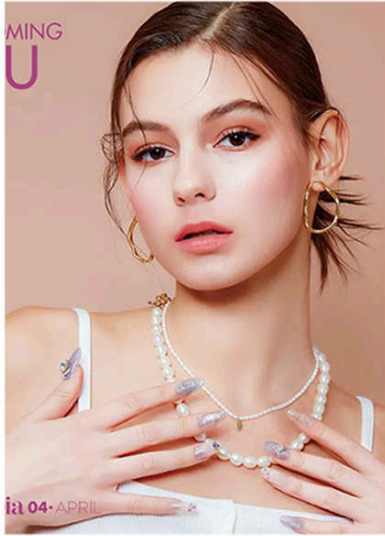

Violetta S.

Height 176 Bust 81 Waist 58 Hips 94 Shoes 25 Hair Brown Eyes Brown

VIOLETTA S.

Team Inc.
Akasaka Tokyu Bldg 4F 2-14-3 Nagatacho Chiyodaku Tokyo 100-0014
Tel 03-3502-4711 Fax 03-3502-4715 www.team-evviva.com