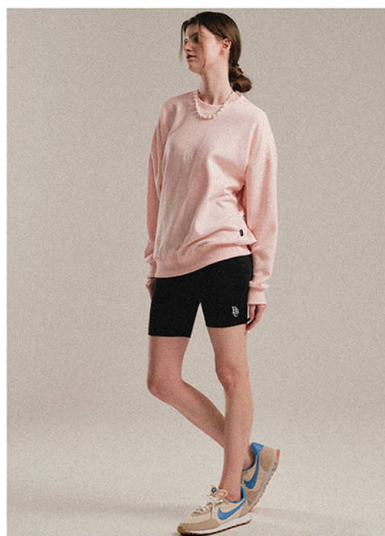

Maria T.

Height 171 Bust 79 Waist 60 Hips 88 Shoes 24 Hair Brown Eyes Hazel

MARIA T.

Team Inc.
Akasaka Tokyu Bldg 4F 2-14-3 Nagatacho Chiyodaku Tokyo 100-0014
Tel 03-3502-4711 Fax 03-3502-4715 www.team-evviva.com