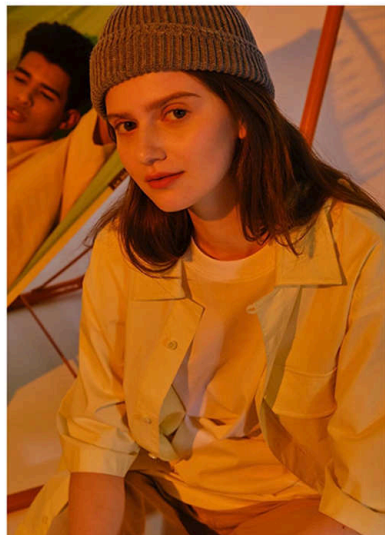

Maria T.

Height 171 Bust 79 Waist 60 Hips 88 Shoes 24 Hair Brown Eyes Hazel

MARIA T.

Team Inc.
Akasaka Tokyu Bldg 4F 2-14-3 Nagatacho Chiyodaku Tokyo 100-0014
Tel 03-3502-4711 Fax 03-3502-4715 www.team-evviva.com