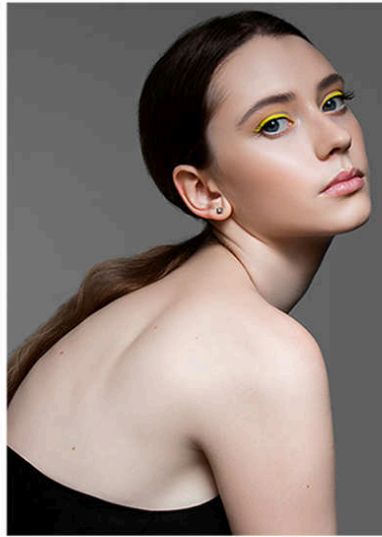

Kristina K.

Height 173 Bust 83 Waist 58 Hips 89 Shoes 24.5 Hair Brown Eyes Blue

Team Inc.
Akasaka Tokyu Bldg 4F 2-14-3 Nagatacho Chiyodaku Tokyo 100-0014
Tel 03-3502-4711 Fax 03-3502-4715 www.team-evviva.com