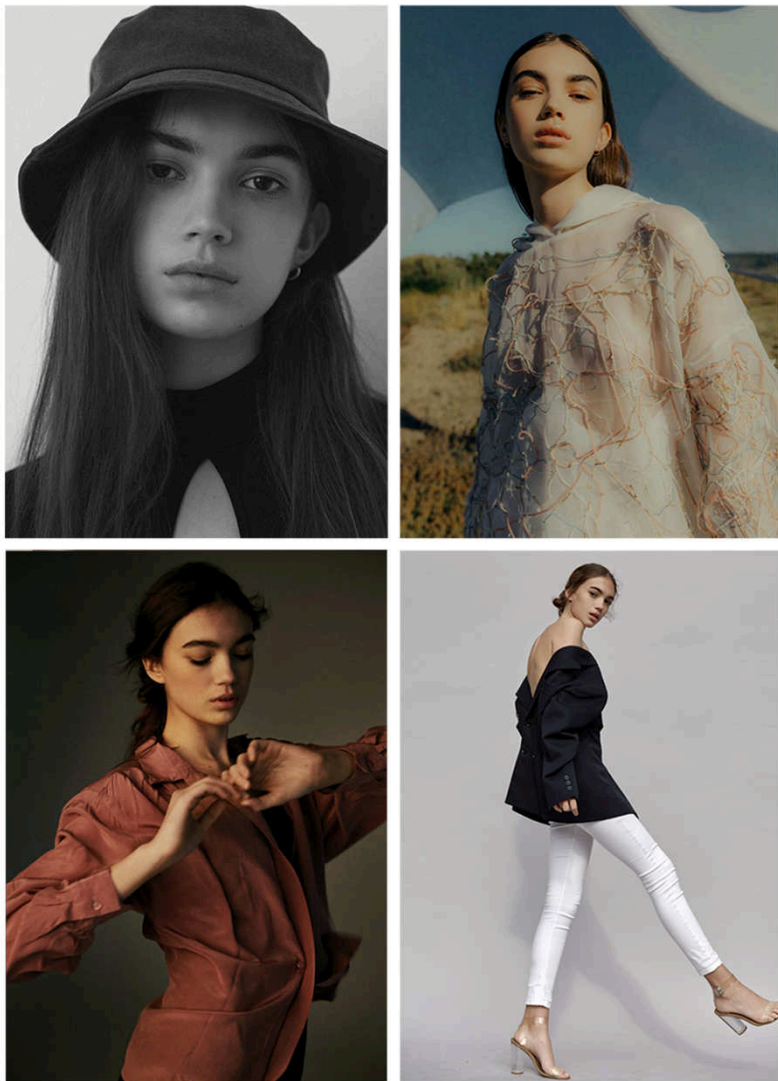

Ewa S.

Height 175 Bust 80 Waist 58 Hips 87 Shoes 24.5 Hair Brown Eyes Brown

**TEAM**

Team Inc,  
Akasaka Tokyu Bldg 4F 2-14-3 Nagatacho Chiyodaku Tokyo 100-0014  
Tel 03-3502-4711 Fax 03-3502-4715 [www.team-evviva.com](http://www.team-evviva.com)