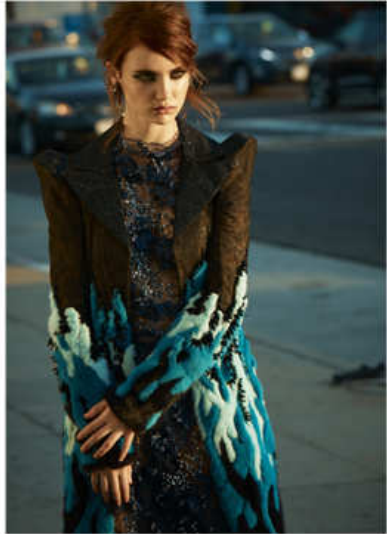

Sophia G.

Height 171 Bust 81 Waist 59 Hips 88 Shoes 24.5 Hair Brown Eyes Green

TEAM

SOPHIA G.

Team Inc.
Akasaka Tokyu Bldg 4F 2-14-3 Nagatacho Chiyodaku Tokyo 100-0014
Tel 03-3502-4711 Fax 03-3502-4715 www.team-evviva.com