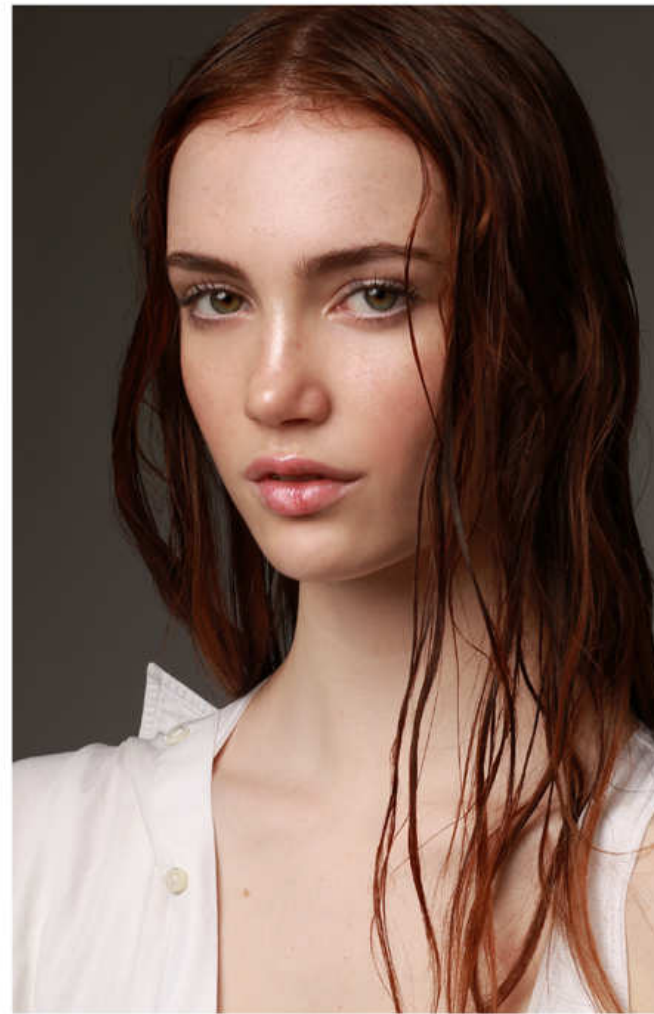

Sophia G.

Height 171 Bust 81 Waist 59 Hips 88 Shoes 24.5 Hair Brown Eyes Green

TEAM

SOPHIA G.

Team Inc.
Akasaka Tokyu Bldg 4F 2-14-3 Nagatacho Chiyodaku Tokyo 100-0014
Tel 03-3502-4711 Fax 03-3502-4715 www.team-evviva.com