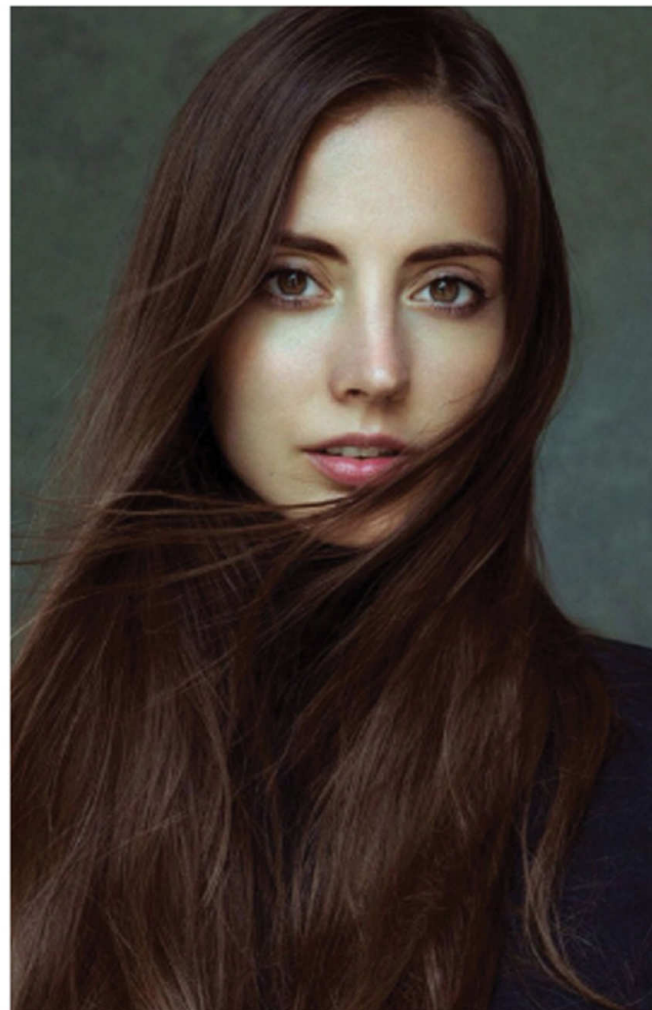

Ana K.

Height 176 Bust 82 Waist 59 Hips 90 Shoes 25 Hair Brown Eyes Brown

TEAM

Team Inc.
Akasaka Tokyu Bldg 4F 2-14-3 Nagatacho Chiyodaku Tokyo 100-0014
Tel 03-3502-4711 Fax 03-3502-4715 www.team-evviva.com