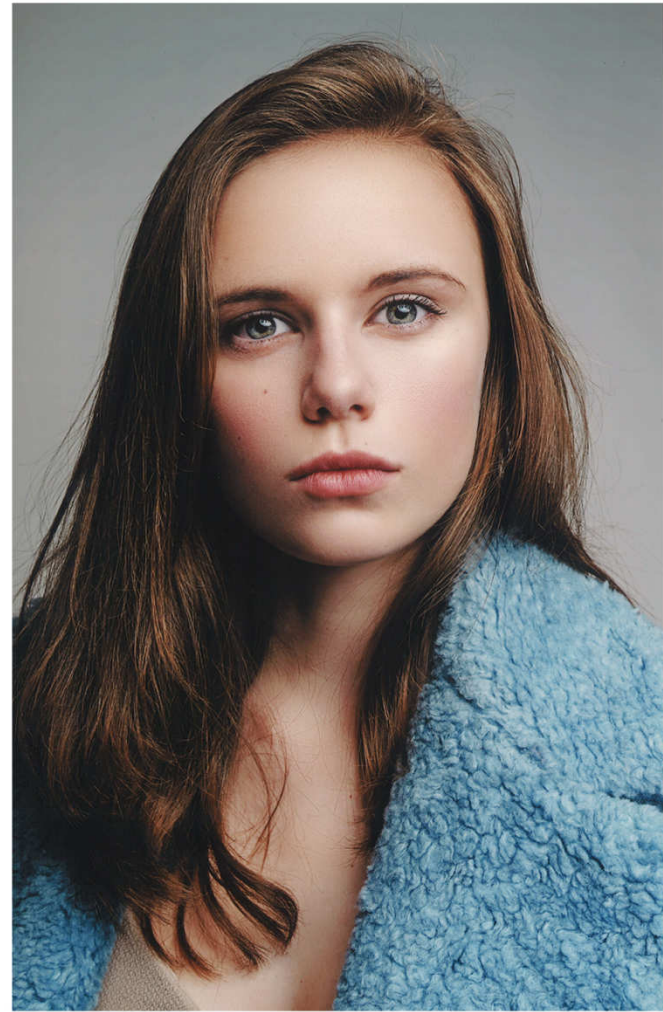

Eli D.

Height 173 Bust 78 Waist 59 Hips 88 Shoes 23.5 Hair Brown Eyes Gray

ELI D.

Team Inc,
Akasaka Tokyu Bldg 4F 2-14-3 Nagatacho Chiyodaku Tokyo 100-0014
Tel 03-3502-4711 Fax 03-3502-4715 www.team-evviva.com