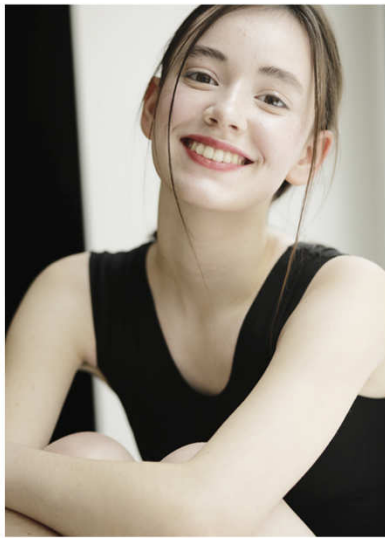

Anna S.

Height 171 Bust 80 Waist 58 Hips 85 Shoes 24.5 Hair Brown Eyes Brown

TEAM

ANNA S.

Team Inc,
Akasaka Tokyu Bldg 4F 2-14-3 Nagatacho Chiyodaku Tokyo 100-0014
Tel 03-3502-4711 Fax 03-3502-4715 www.team-evviva.com