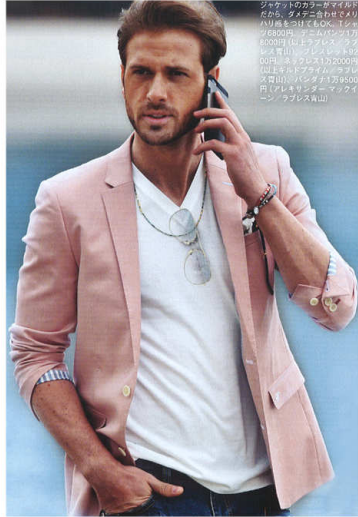

claudiu m.

www.team-evviva.com

height 184 chest 97 waist 78 hips 95 shoes 28 hair lt.brown eyes green

claudiu m.

EVVIVA Inc. Tel:03-3502-4721 Fax:03-3502-4720
4F 2-14-3 Nagatacho Chiyoda-ku Tokyo 100-0014