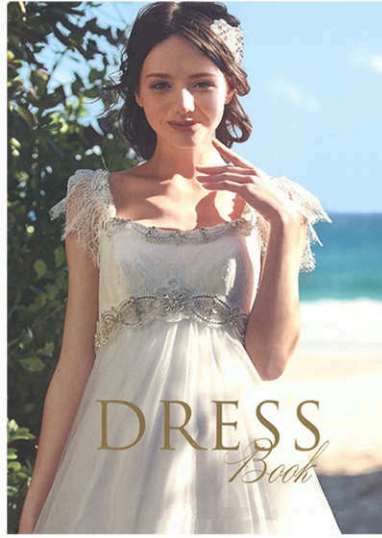

Lucy V.

Height 170 Bust 82 Waist 59 Hips 88 Shoes 25 Hair Brown Eyes Green

Team Inc.  
GINZA MIYAKO BLDG 6F 1-5-15 Ginza Chuo-ku Tokyo 104-0061  
Tel : 81-3-6228-7455 Fax 81-3-6228-7456 www.team-evviva.com